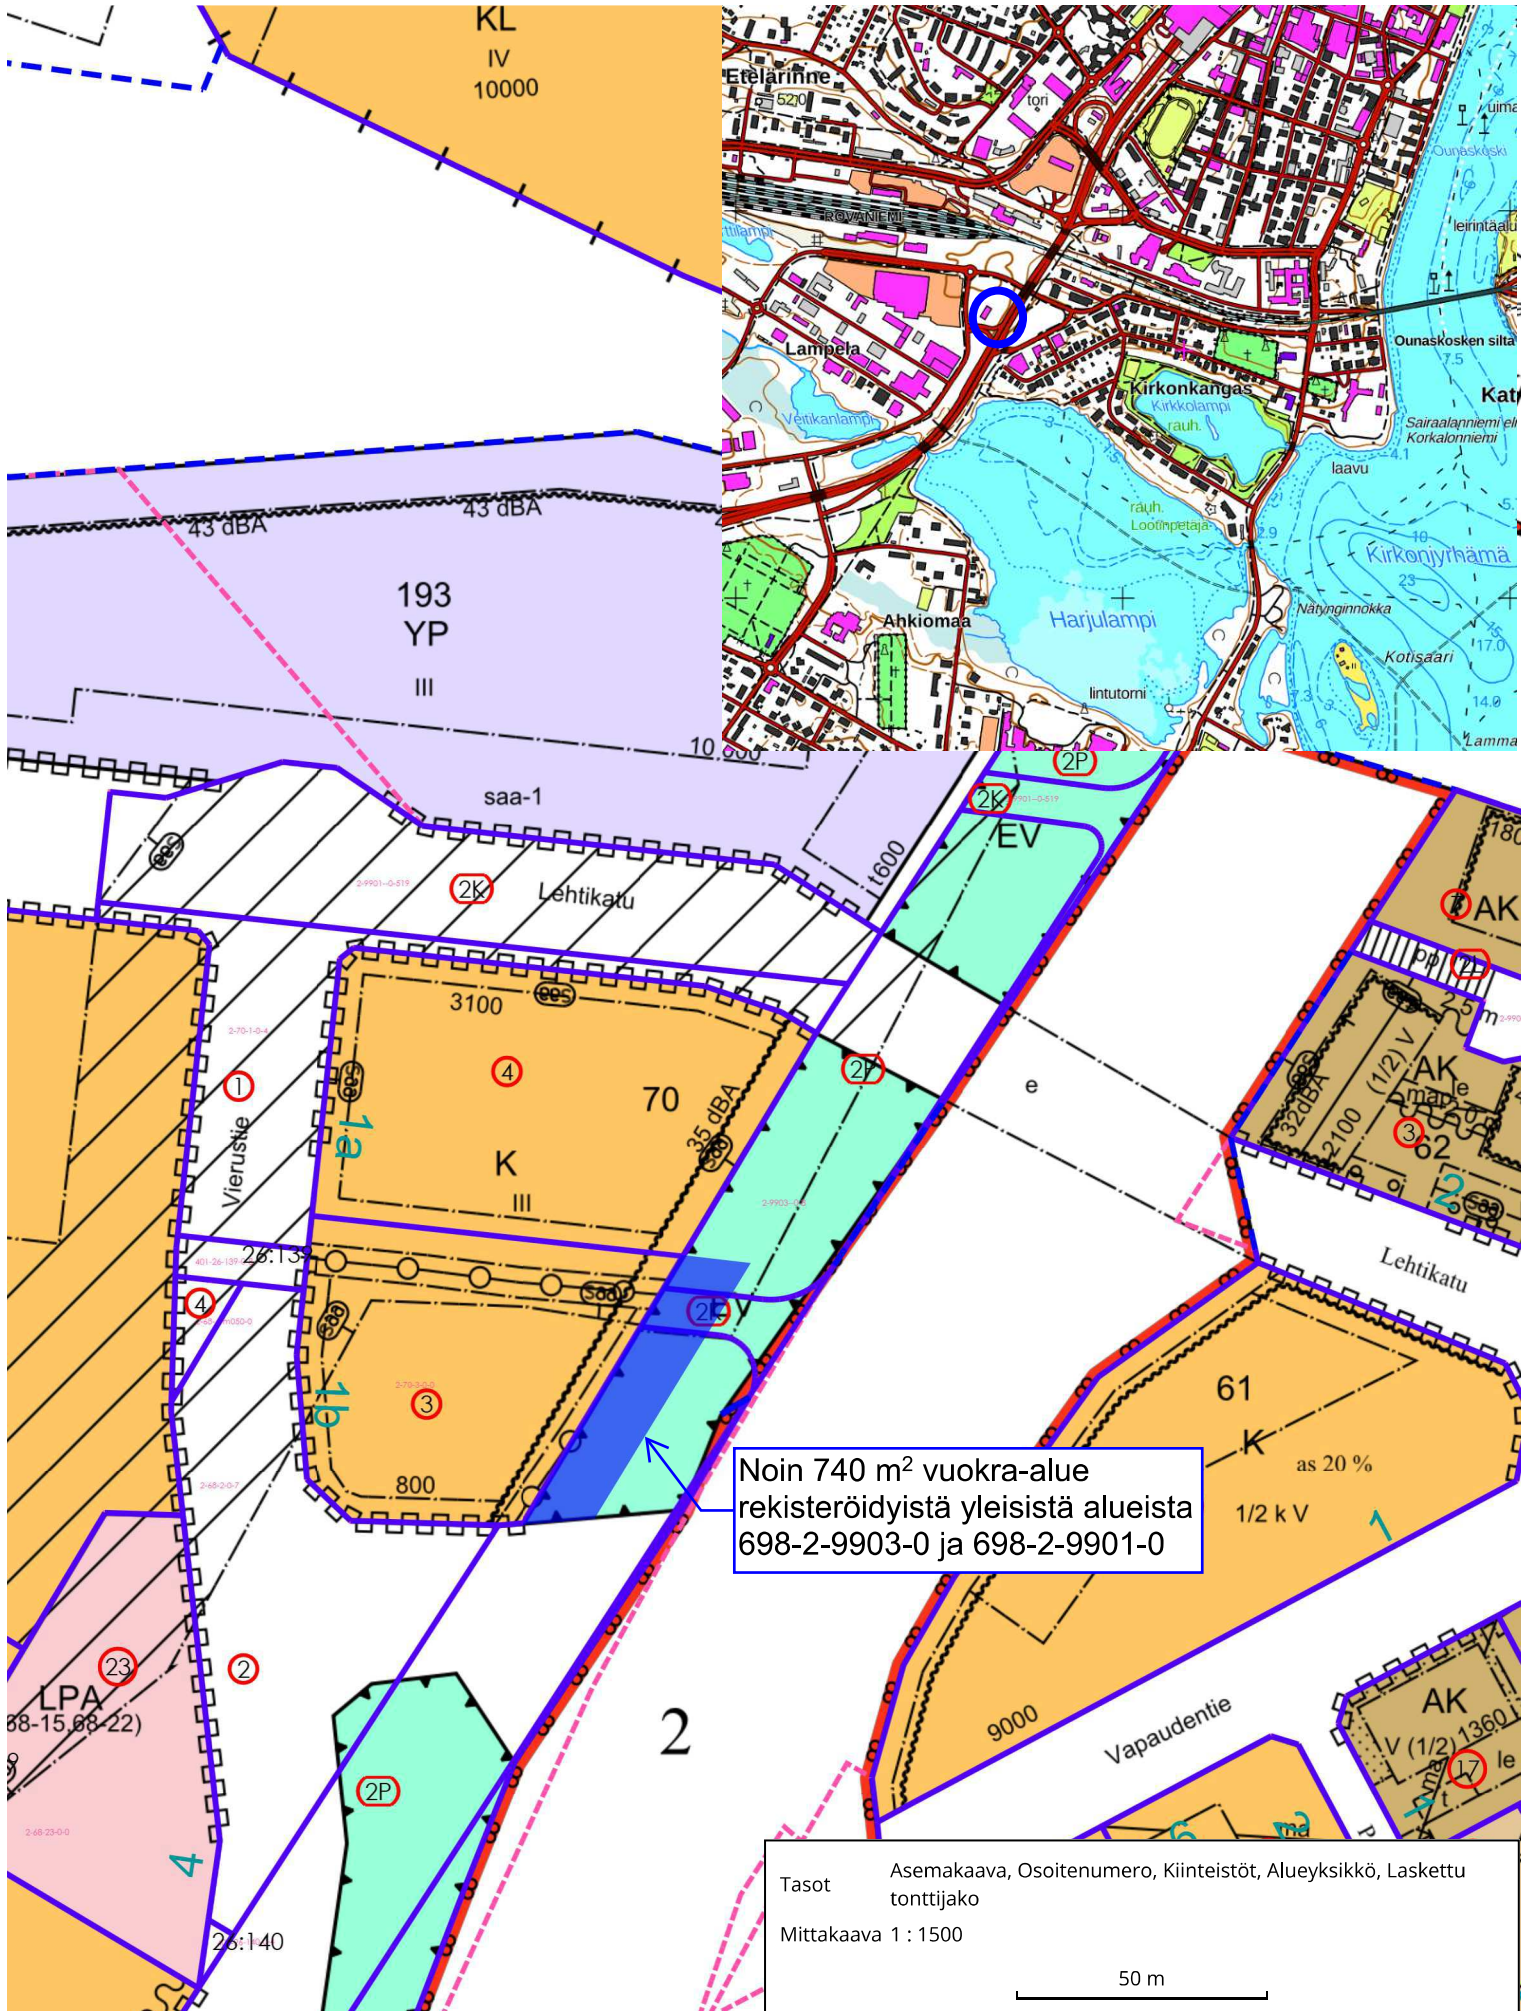

Karttaliite

Noin 740 m² vuokra-alue rekisteröidyistä yleisistä alueista 698-2-9903-0 ja 698-2-9901-0

Tasot Asemakaava, Osoitenumero, Kiinteistöt, Alueyksikkö, Laskettu tonttijako
 Mittakaava 1 : 1500

50 m